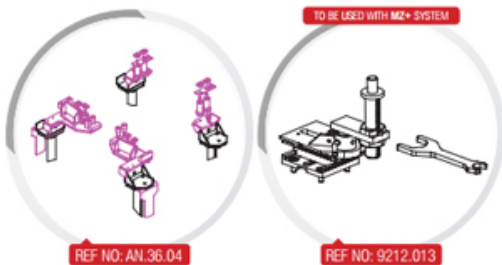

## Специальная анкеровка (Mercedes-Benz, Bmw, Renault)

MB, BMW, RENAULT и NISSAN Анкеровка

Крепление специально для BMW | Renault Megane, Scenic II и III | Мерседес Бенц

Дополнительные аксессуары

НОМЕР ССЫЛКИ	ОПИСАНИЕ
АН.34.С	КОМПЛЕКТ КРЕПЛЕНИЯ для BMW (Артикул BMW: 81410430974) - ЗАМЕНЕН НА АН.34.
Ан.42	КРЕПЕЖНЫЙ КОМПЛЕКТ ДЛЯ ФУРГОНОВ RENAULT MASTER
АН.36.04	КОМПЛЕКТ КРЕПЛЕНИЯ ДЛЯ RENAULT: CLIO III / CLIO IV / CAPTUR / MODUS / FLUENCE / SCENIC II / SCENIC III и NISSAN: MICRA K12
9212.013	КОМПЛЕКТ КРЕПЛЕНИЯ МЕРСЕДЕС