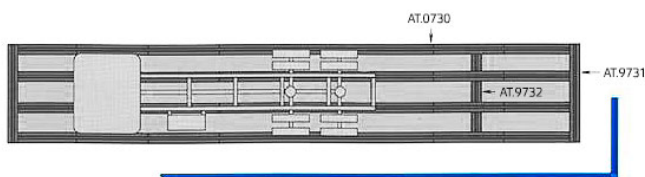

<https://celette.nt-rt.ru> || cfe@nt-rt.ru

Опция AT.540.03

Периферическая силовая рама стапеля для рам грузовиков в уровень пола 6м x 16м,
CELETTE, AT.540.03

Код товара: 170324

Бренд: CELETTE

(Франция)

Модель: AT.540.03