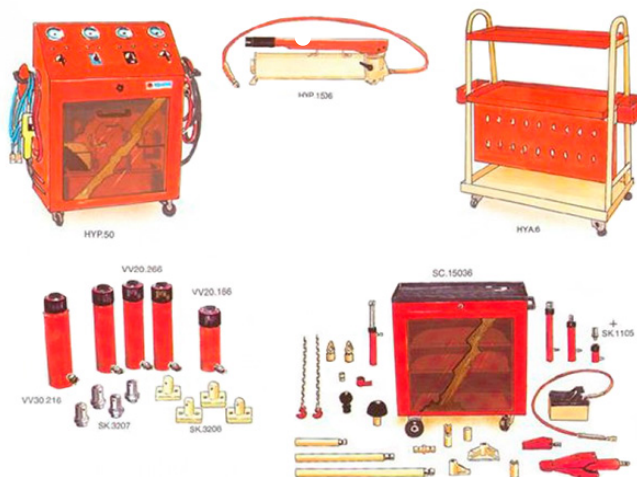

<https://celette.nt-rt.ru> || cfe@nt-rt.ru

Набор гидравлических приспособлений с пятиканальной гидростанцией для стапеля Super, 03.BPL.540
Код товара: 170321

Бренд: CELETTE

(Франция)

Модель: 03.BPL.540

Артикул: 03.BPL.540

Комплектация Super:

- 1 шт - Электрогидравлическая консоль управления - HYP.50
- 1 шт - Ручной гидравлический насос 2 скорости (шланг 1,8м) - HYP.1506
- 1 шт - Гидравлический цилиндр 210мм 30Т - VV30.216 3
- шт - Гидравлический цилиндр 260мм 23Т - VV20.266 1
- шт - Гидравлический цилиндр 160мм 23Т - VV20.166
- 1 шт - Гидравлический набор 10Т - SC.15036
- 1 шт - Гидравлическое масло 5л - HYA.151
- 1 шт - Тележка с перфорированными панелями для гидравлики - HYA.6 1
- шт - Вытяжной пресс 20Т - 9540.732
- 1 шт - Баннер BPL - ENSEIGNE.07