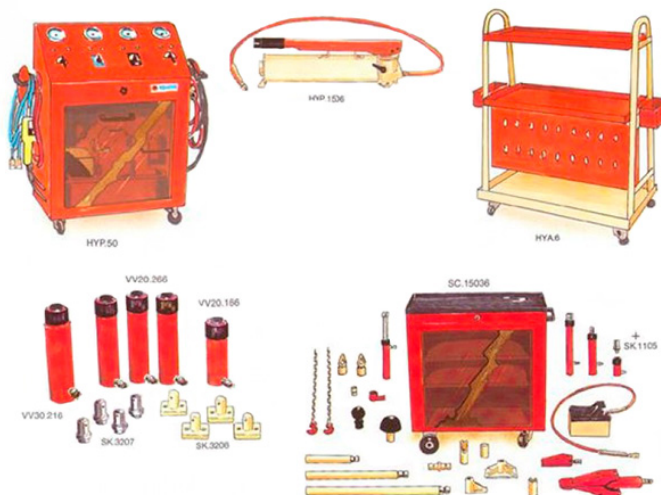

Ижевск (3412)26-03-58
Иркутск (395)279-98-46
Казань (843)206-01-48
Калининград (4012)72-03-81
Калуга (4842)92-23-67
Кемерово (3842)65-04-62
Киров (8332)68-02-04
Краснодар (861)203-40-90
Красноярск (391)204-63-61
Курск (4712)77-13-04
Липецк (4742)52-20-81
Киргизия (996)312-96-26-47

Магнитогорск (3519)55-03-13
Москва (495)268-04-70
Мурманск (8152)59-64-93
Набережные Челны (8552)20-53-41
Нижний Новгород (831)429-08-12
Новокузнецк (3843)20-46-81
Новосибирск (383)227-86-73
Омск (3812)21-46-40
Орел (4862)44-53-42
Оренбург (3532)37-68-04
Пенза (8412)22-31-16
Россия (495)268-04-70

Пермь (342)205-81-47
Ростов-на-Дону (863)308-18-15
Рязань (4912)46-61-64
Самара (846)206-03-16
Санкт-Петербург (812)309-46-40
Саратов (845)249-38-78
Севастополь (8692)22-31-93
Симферополь (3652)67-13-56
Смоленск (4812)29-41-54
Сочи (862)225-72-31
Ставрополь (8652)20-65-13
Казахстан (772)734-952-31

Сургут (3462)77-98-35
Тверь (4822)63-31-35
Томск (3822)98-41-53
Тула (4872)74-02-29
Тюмень (3452)66-21-18
Ульяновск (8422)24-23-59
Уфа (347)229-48-12
Хабаровск (4212)92-98-04
Челябинск (351)202-03-61
Череповец (8202)49-02-64
Ярославль (4852)69-52-93

<https://celette.nt-rt.ru> || cfe@nt-rt.ru

Набор гидравлических приспособлений для стапеля для рам грузовиков Standart, CELETTE, 03.BPL.545

Код товара: 170320

Бренд: CELETTE
(Франция)

Модель: 03.BPL.545

Артикул: 03.BPL.545

Комплектация Standart:

- 1 шт - Ручной гидравлический насос 2 скорости (шланг 1,8м) - HYP.1506 3
- шт - Пневмогидравлический насос - HYP.2306
- 2 шт - Гидравлический цилиндр 260мм 23Т - VV20.266
- 1 шт - Гидравлический цилиндр 160мм 23Т - VV20.166
- 1 шт - Наконечник сферический 20Т - SK.1105
- 1 шт - Гидравлическое масло 5л - HYA.151
- 2 шт - Тележка с перфорированными панелями для гидравлики - HYA.6 1
- шт - 10Т и 4Т пресс для исправления изгибов - PRES.3104
- 1 шт - Гидравлический цилиндр 10Т - VA10S.056
- 1 шт - Баннер BPL - ENSEIGNE.07