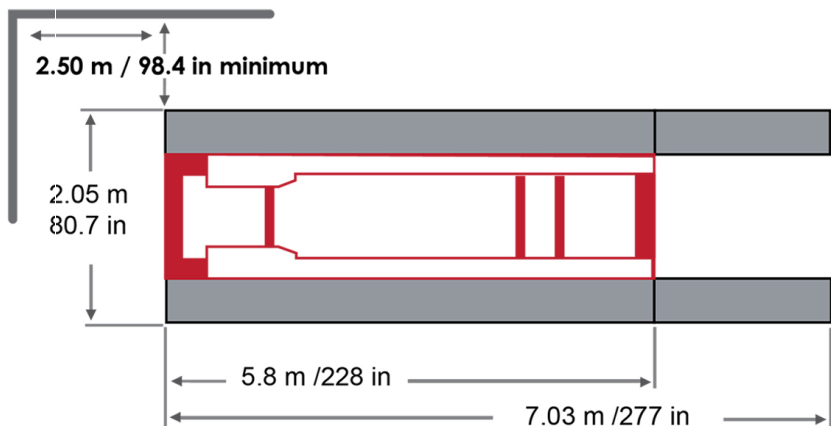

<https://celette.nt-rt.ru> || cfe@nt-rt.ru

Rhone XL

Удлиненная скамья длиной 5,8 м с двойным ножничным подъемником

НОМЕР RH18XLM.4221.x ; RH18XLF.4211.x

Rhone XL — удлиненная скамья грузоподъемностью 4200 кг для ремонта всех коммерческих автомобилей и легковых автомобилей с длинной колесной базой. Особенностью этой скамьи является высота подъема 1,3 м, что позволяет работать на высоте для повышения производительности.

Вид сверху.

Вид сбоку.