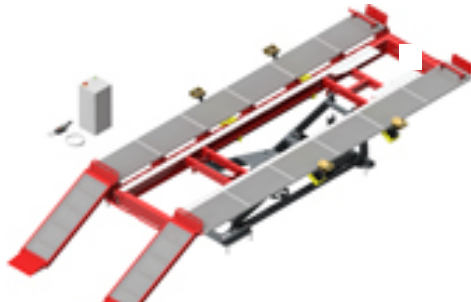

<https://celette.nt-rt.ru> || cfe@nt-rt.ru

Станок с ножничным подъемником Rhone L

5-метровая скамья с ножничным подъемником для быстрой загрузки

НОМЕР RH18LM.4220.x

Rhone L — это более длинная версия скамейки Rhone длиной 5 м и повышенной 4200 кг. Максимальная высота подъема 1,36 м. Рекомендуется для автомобиля. Съемные домкраты обеспечивают лучший доступ к транспортному средству.

Вид сверху.

Вид сбоку.