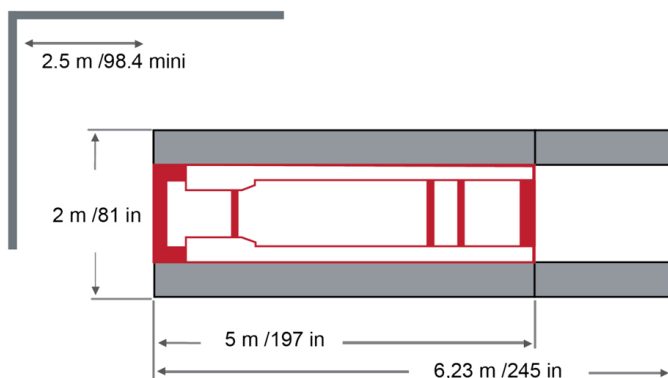

<https://celette.nt-rt.ru> || cfe@nt-rt.ru

Станок с ножничным подъемником Rhone L

5-метровая скамья с ножничным подъемником для быстрой загрузки

НОМЕР RH18LM.4220.x

Rhone L — это более длинная версия скамейки Rhone длиной 5 м и повышенной 4200 кг. Максимальная высота подъема 1,36 м. Рекомендуется для автомобиля. Съемные домкраты обеспечивают лучший доступ к транспортному средству.

Вид сверху.

Вид сбоку.