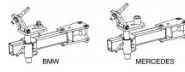

**MULTI DIRECTIONAL CHAIN PULLEY**

**ANCHORING KIT FOR LYNX II'''**

**ANCHORING KIT RENAULT MEGANE II-III**

**ADAPTATION OF CELETTE ANCHORINGS**

**ANCHORING KIT FOR VEGA'''**

**LANDMARK 03 of AN.24**

**LANDMARK 04 of AN.24**

**LANDMARK 05 of AN.24**

**LANDMARK 05 of AN.26.A for GM Models**

**LANDMARK 01 of AN.27.B for BMW Serie 3 E36 & BMW Serie 7 E38**

**LANDMARK 02 of AN.27.B for BMW Serie 3 E36 & BMW Serie 7 E38**

**ZINC SCREW HM 10X70 CL8.8**