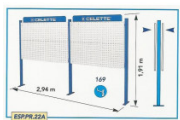

DOUBLE STORAGE PANEL