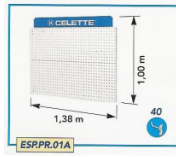

WALL STORAGE PANEL