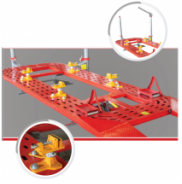

2 Fix decking plate for X-Trac Inground version

2 Suspension unloader for X-Trac Inground version

Set of 6 mini ramps for X-Trac Inground version

In-Ground X-Trac Lifting Table version

X-Trac Pulling Unit

CORBEAU AVEC PERCAGE (PEINT)

CORBEAU AVEC PERCAGE (PEINT)

**PLAQUE ARRET CHEMIN ROULEMENT
(PEINT)**

CORBEAU AVEC ACCROCHE (PEINT)

RAMPE GRIFFON XL (PEINT)

CORBEAU AVEC ACCROCHE (PEINT)

X-ONE ENTRY

X-ONE ENTRY DRIVE ON

X-ONE ENTRY BASIC

X-Trac Lifting Table Double Entry

VEGAMAX 6450MM

AIR JACK DOUBLE-LAYER

INSTALLATION FORMATION X-Trac

[Add to Cart](#)

SECURITY NUT M14

WEDGE