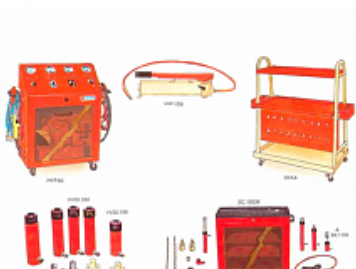

Упоры и захваты для стапеля для рам грузовиков Standart, CELETTE, 02.BPL.545.21

Код товара 170319  
Бренд CELETTE

**1 565 590 Р**

Периферическая силовая рама стапеля для рам грузовиков в уровень пола 6м x 16м, CELETTE, AT.540.03

Код товара 170324  
Бренд CELETTE

**5 107 269 Р**

Набор гидравлических приспособлений с пятиканальной гидростанцией для стапеля Super, 03.BPL.540

Код товара 170321  
Бренд CELETTE

**2 442 955 Р**

Набор гидравлических приспособлений для стапеля для рам грузовиков Standart, CELETTE, 03.BPL.545