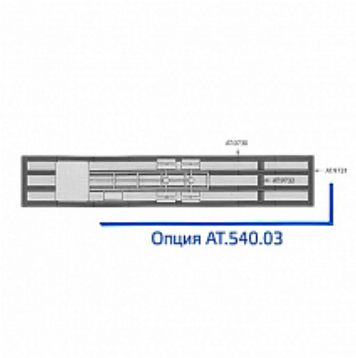

Упоры и захваты для стапеля для рам грузовиков Standart, CELETTE, 02.BPL.545.21

Код товара 170319  
Бренд CELETTE

**1 565 590 Р**

Периферическая силовая рама стапеля для рам грузовиков в уровень пола 6м x 16м, CELETTE, AT.540.03