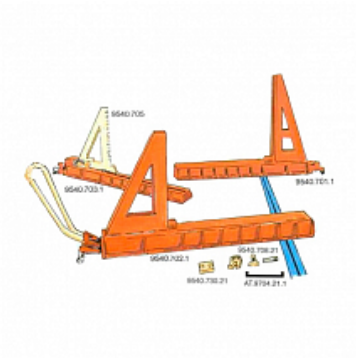

Код товара 176006  
Бренд CELETTE

Код товара 161203  
Бренд CELETTE

**3 172 895 Р**

Электронная измерительная система CELETTE, NA.3024WI, NAJA

**1 528 641 Р**

CAM01.102 CAMELEON, Универсальная система создания стапельных насадок для кузовов любых автомобилей

Код товара 187245  
Бренд CELETTE

Код товара 178041  
Бренд CELETTE

**6 590 025 Р**

Упоры и захваты для стапеля для рам грузовиков Super, CELETTE, 02.BPL.540.21

Код товара 170322  
Бренд CELETTE

**3 591 539 Р**

Упоры и захваты для стапеля для рам грузовиков Standart, CELETTE, 02.BPL.545.21

Код товара 170319  
Бренд CELETTE

**1 565 590 Р**

Периферическая силовая рама стапеля для рам грузовиков в уровень пола 6м x 16м, CELETTE, AT.540.03