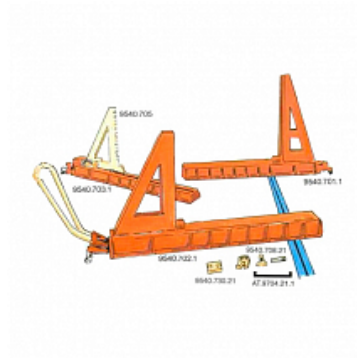

Код товара 187245  
Бренд CELETTE

Код товара 178041  
Бренд CELETTE

**6 590 025 Р**

Упоры и захваты для стапеля для рам грузовиков Super, CELETTE, 02.BPL.540.21

Код товара 170322  
Бренд CELETTE

**3 591 539 Р**

Упоры и захваты для стапеля для рам грузовиков Standart, CELETTE, 02.BPL.545.21

Код товара 170319  
Бренд CELETTE

**1 565 590 Р**

Периферическая силовая рама стапеля для рам грузовиков в уровень пола 6м x 16м, CELETTE, AT.540.03